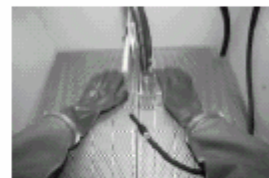

seit 1926

sandmaster

Trocken-Injektorstrahlanlage 75 IN Dry injector blasting installation 75 IN Installation de sablage par injection à sec 75 IN

Die neue Trocken-Injektorstrahlanlage 75 IN kann mit mehreren Optionen ausgerüstet und mit verschiedensten Strahlmitteln betrieben werden. Dieses kompakte Gerät ist somit sehr flexibel einsetzbar.

The new dry injector blasting installation 75 IN can be fitted with several options and operated with a wide range of blasting media. This compact unit can therefore be used in a wide range of applications.

La nouvelle installation de sablage par injection à sec 75 IN utilise une large gamme d'abrasifs et peut être complétée par différentes options. Compacte, elle demeure d'une grande flexibilité.

Zyklon-Anlage
Cyclone installation
Séparation cyclonique