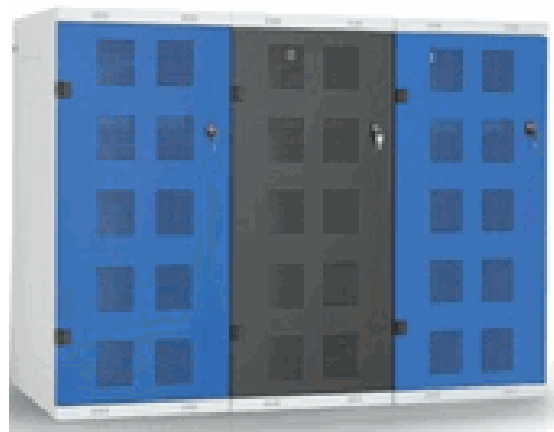

GARDEROBENSCHRÄNKE – GOLFSCHRÄNKE „HIGHEST QUALITY“

Golf Ober- und Unterschränke aus stabiler Metallkonstruktion pulverbeschichtet

D.S.I.G.A.
Traditional Selective Golf

1-türig 2-färbig Metall grau/ Metall blau / schwarz auf Wunsch alle RAL Farben möglich
Inkl. Zylinderschloss, 1 Fachboden, Kabeleinführung

HxBxT 1250x550x550

HxBxT 1250x825x550

HxBxT 1250x825x1100

› Verstärkte Konstruktion

› Stabile Scharniere

› Steckdosenboden

› LED-Magnetleuchte

› Kabeleinführung

› Halbzylindrisches Schloss

› Drehriegelverschluss

› Münzschloss