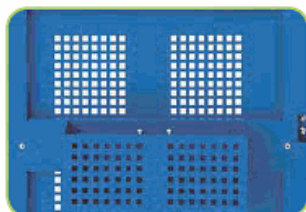

GARDEROBENSCHRÄNKE – GOLFSCHRÄNKE „HIGHEST QUALITY“

Golf Ober- und Unterschränke aus stabiler Metallkonstruktion pulverbeschichtet

D.S.I.G.A.
Traditional Selective Golf

1-türig 2-färbig Metall grau/ Metall blau / schwarz auf Wunsch alle RAL Farben möglich
Inkl. Zylinderschloss, 1 Fachboden, Kabeleinführung

HxBxT 1250x550x550

HxBxT 1250x825x550

HxBxT 1250x825x1100

› Verstärkte Konstruktion

› Stabile Scharniere

› Steckdosenboden

› LED-Magnetleuchte

› Kabeleinführung

› Halbzylindrisches Schloss

› Drehriegelverschluss

› Münzschloss