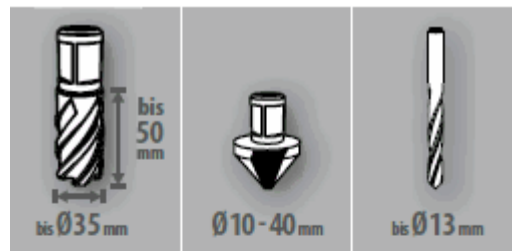

Art.-Nr.

ALFRA Rotabest® RB 35 SP	230 Volt
ALFRA Rotabest® RB 35 SP	110 Volt

18801

18801.110

**MIT PERMANENTMAGNET**

**AB 2 MM MATERIALDICKE**

**PROMPT AB LAGER AT 2333 LEOPOLDSDORF,**  
Zwischenverkauf vorbehalten

## RB 35 SP

Kernbohrer	Ø 12,0 - 35,0 mm
Schnitttiefe	50,0 mm
Spiralbohrer	Ø 1,0 - 13,0 mm
Senken	Ø 10,0 - 40,0 mm
Aufnahme	Schnellwechsellaufaufnahme
Hub	105 mm
Höhenverstellung	80 mm
Getriebe - Lastdrehzahl	450 U/min.
Leistungsaufnahme	1.100 W
Spannung	230 V 50/60 Hz 110 V 50/60 Hz
Tool Force (10 mm) / Magnethaftkraft	2.800 N / 8.000 N
Tool Force (6 mm S235)	2.300 N
Magnetfuß	72 x 190 mm
Gewicht	9,9 kg